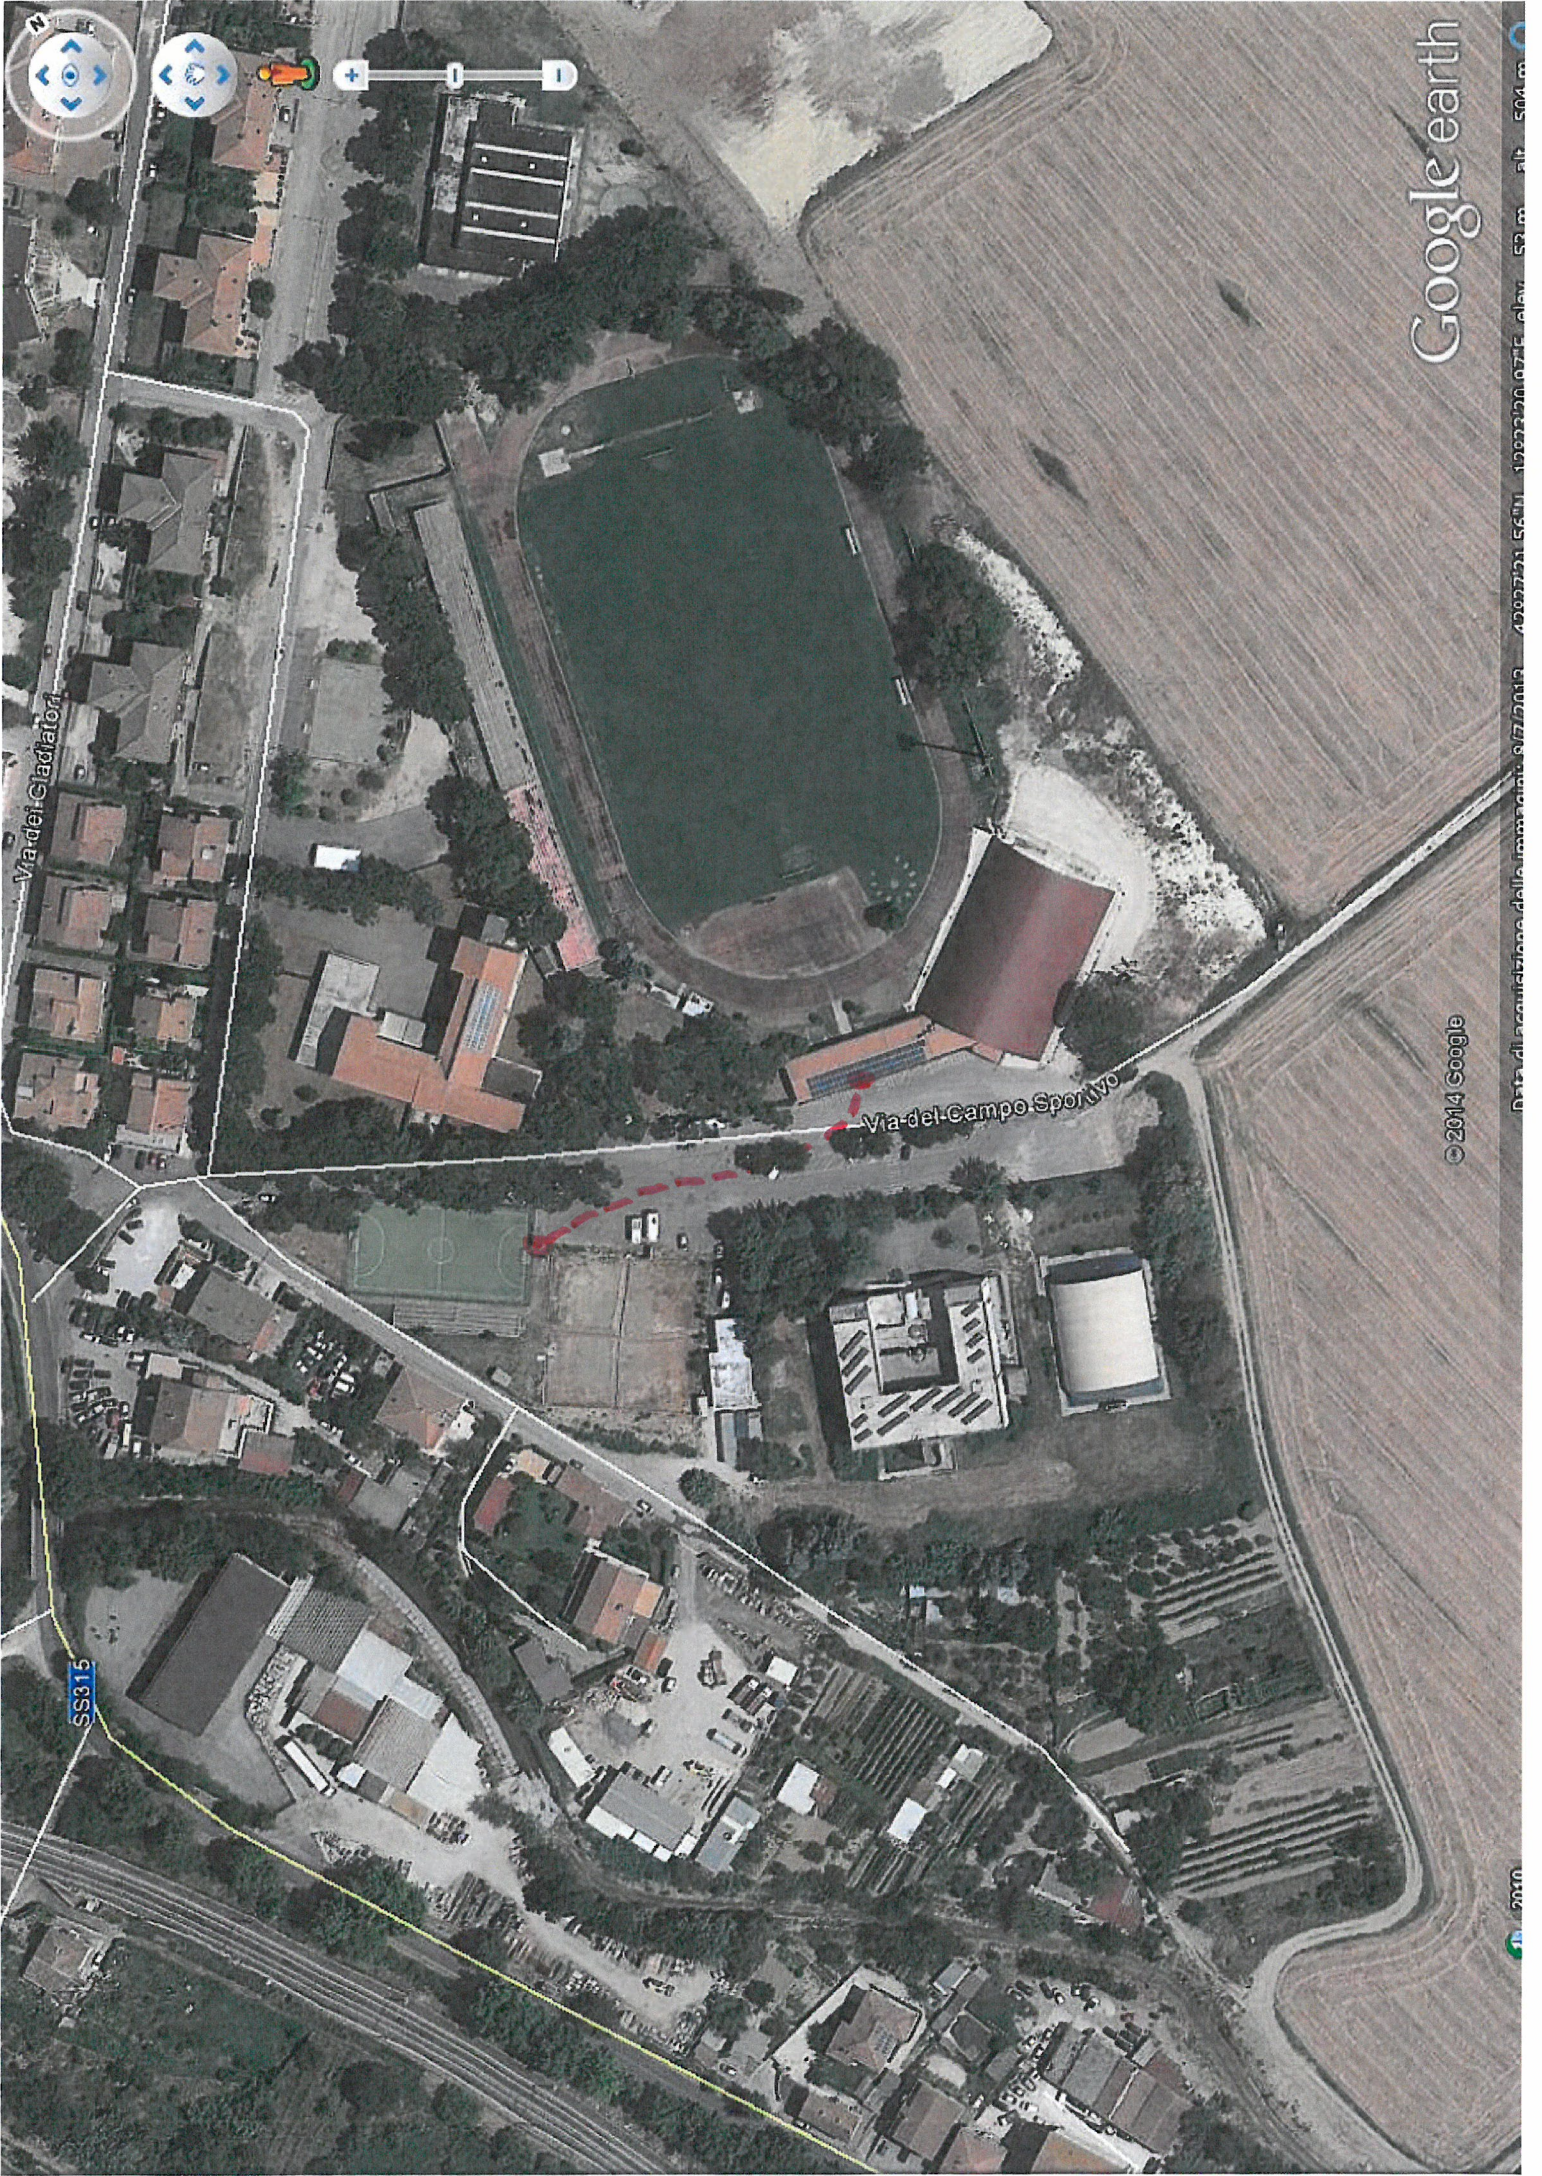

Impianto di ORTE (TR) - Polivalente

Campo per destinazione LATO A

Campo per destinazione LATO B

Campo per destinazione LATO C

Campo per destinazione LATO D

Via dei Gladiatori

Via del Campo Sportivo

SS315

Google earth

©2014 Google

11 2010 Data di acquisizione delle immagini: 07/10/13 Lat: 42.9772156°N Long: 12.9732007°E elev: 52 m alt: 504 m