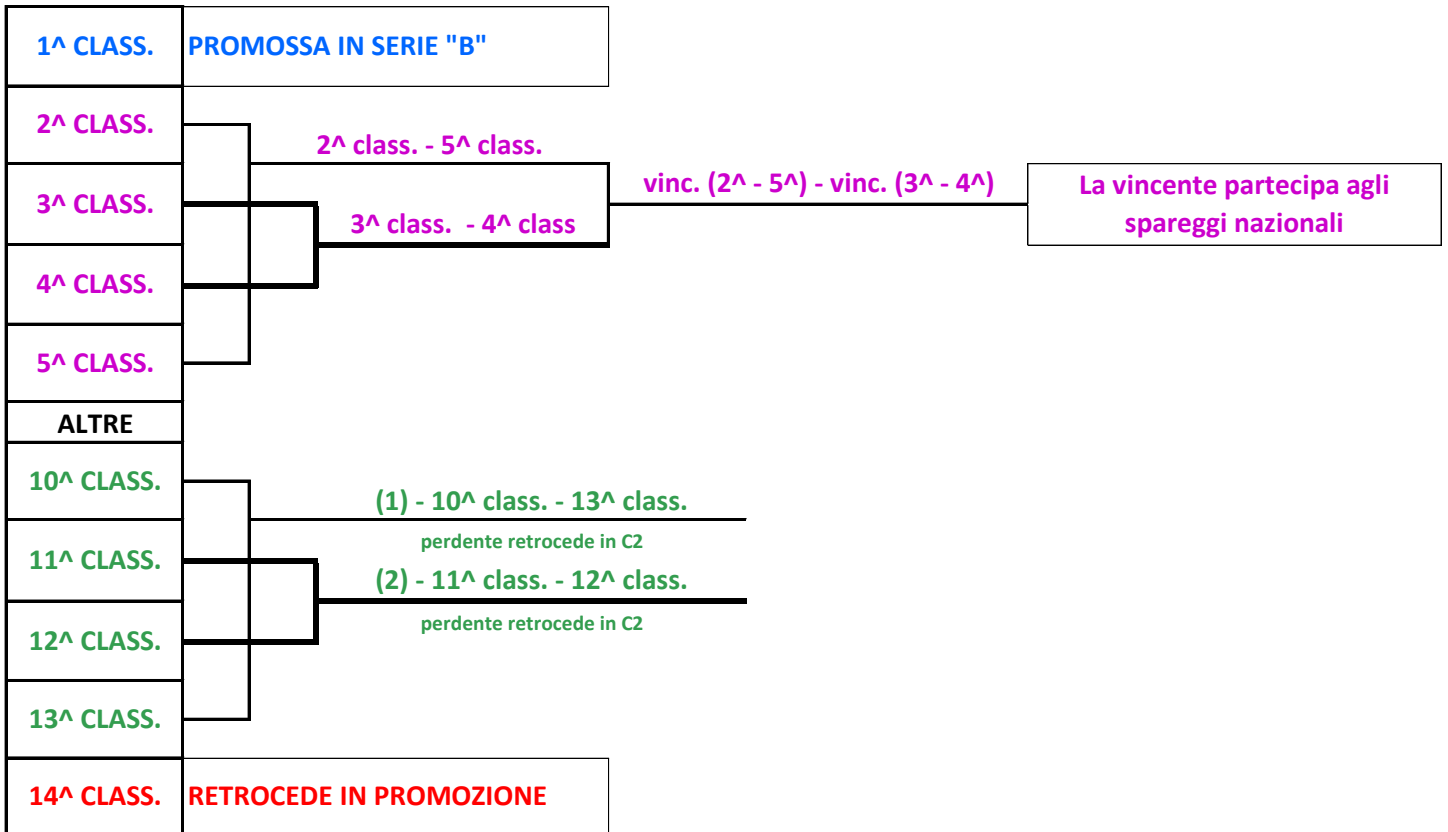

**MECCANISMI DI PROMOZIONE E RETROCESSIONE
CAMPIONATI REGIONALI DI CALCIO A CINQUE
STAGIONE SPORTIVA 2016-2017**

CAMPIONATO CALCIO A 5 SERIE C1

MECCANISMO NEL CASO DI DUE RETROCESSIONI DAL CAMPIONATO NAZ.LE DI SERIE "B"

GIRONE UNICO

Gli incontri di Play-off e di Play-out saranno disputati in gara unica in casa della migliore classificata

Si rimanda a quanto riportato nell'ordinamento dei meccanismi di collegamento per i campionati per i casi in cui non saranno disputate le gare di play-off e di play-out (differenza punti in classifica)

E' promossa al Campionato Nazionale di Serie B la squadra 1^ classificata (1)

La squadra vincente la gara di spareggio dei Play-off parteciperà agli spareggi nazionali per la promozione al Campionato Nazionale di serie B

Retrocedono al Campionato Regionale Serie C2: la squadra ultima classificata, le perdenti le gare di Play-out (3)