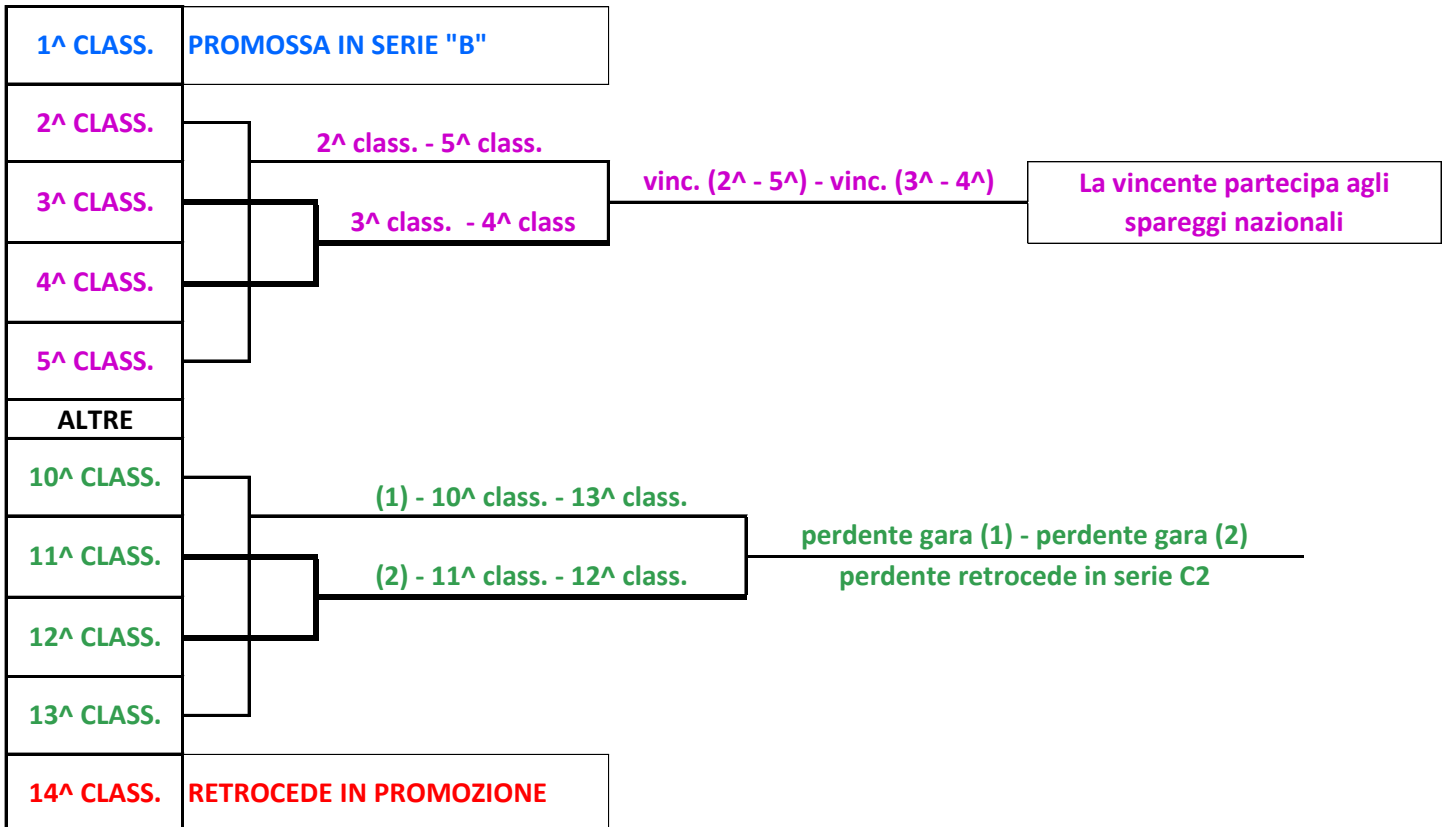

**MECCANISMI DI PROMOZIONE E RETROCESSIONE  
CAMPIONATI REGIONALI DI CALCIO A CINQUE  
STAGIONE SPORTIVA 2016-2017**

**CAMPIONATO CALCIO A 5 SERIE C1**

**MECCANISMO NEL CASO DI NESSUNA O UNA RETROCESSIONE DAL CAMPIONATO NAZ.LE DI SERIE "B"**

**GIRONE UNICO**

Gli incontri di Play-off e di Play-out saranno disputati in gara unica in casa della migliore classificata

Si rimanda a quanto riportato nell'ordinamento dei meccanismi di collegamento per i campionati per i casi in cui non saranno disputate le gare di play-off e di play-out (differenza punti in classifica)

E' promossa al Campionato Nazionale di Serie B la squadra 1^ classificata ( 1 )

La squadra vincente la gara di spareggio dei Play-off parteciperà agli spareggi nazionali per la promozione al Campionato Nazionale di serie B